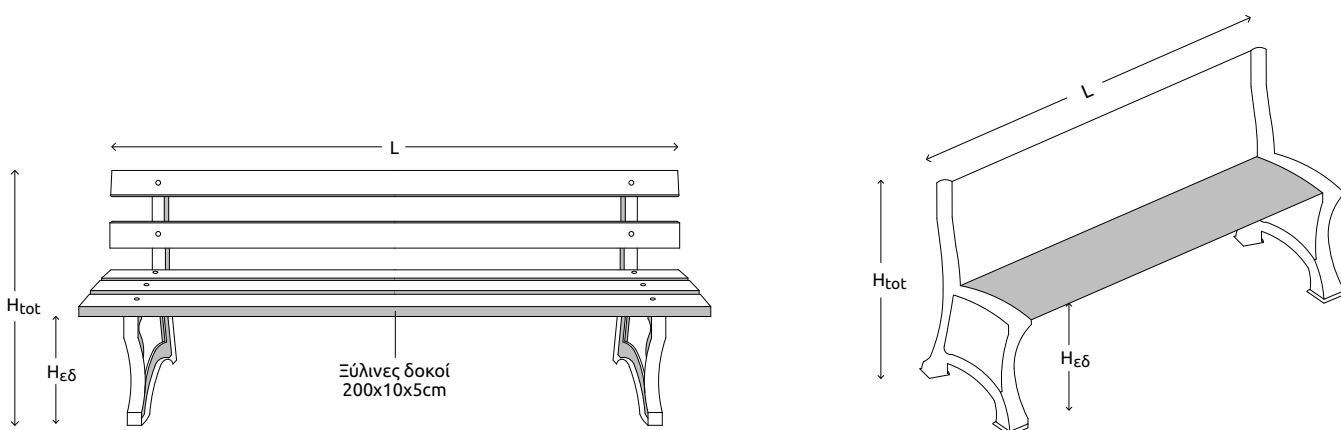

Τα συνδετικά στοιχεία (βίδες, βύσματα στερέωσης) είναι κατασκευασμένα με το γερμανικό πρότυπο DIN (Deutsches Institut für Normung) χαρακτηρίζονται από αυστηρές προδιαγραφές σύμφωνα με τα πρότυπα που εξασφαλίζουν ποιότητα, αντοχή και συμβατότητα.

Ενδεικτικές διαστάσεις

Υπόμνημα		
L	Μήκος (cm)	200
H	Ύψος (cm)	77

Περιγραφή προϊόντος

Το παγκάκι αποτελείται από την θέση καθίσματος, την πλάτη και δύο μεταλλικές βάσεις.

Η θέση καθίσματος αποτελείται από τρεις ξύλινους δοκούς 200x50 cm και η πλάτη από επίσης τρεις ξύλινους δοκούς ίδιας διατομής.