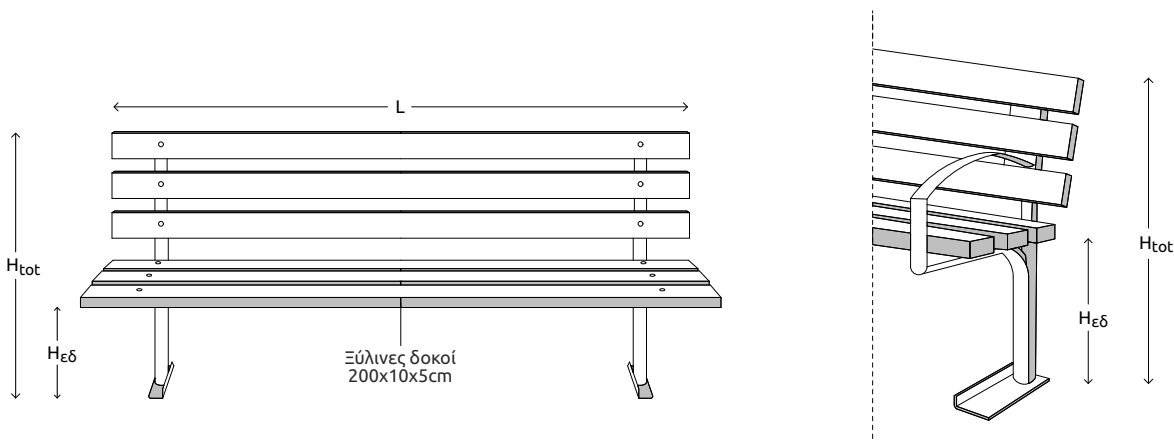

Ενδεικτικές διαστάσεις

Υπόμνημα		
L	Μήκος (cm)	200
H	Ύψος (cm)	77