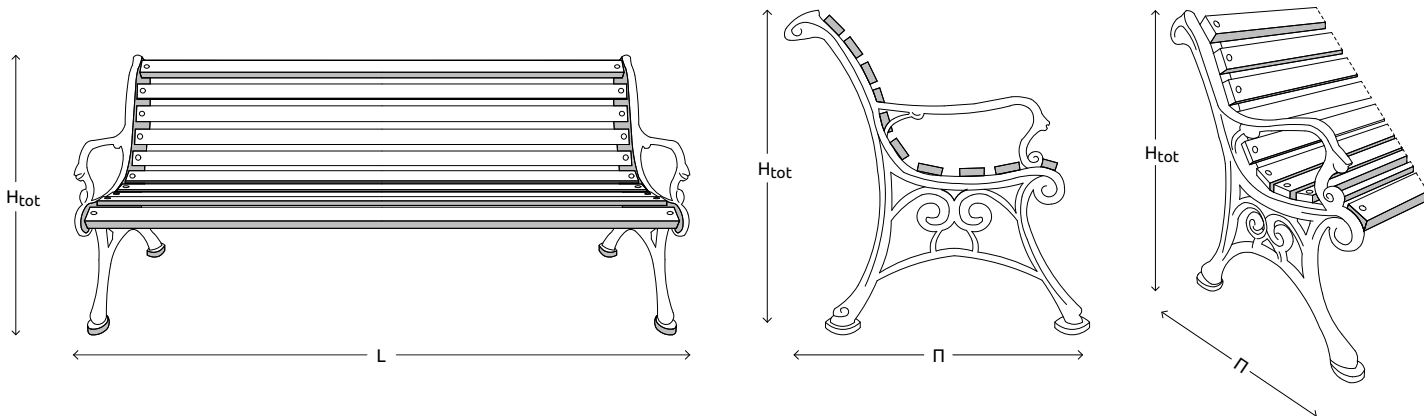

Ενδεικτικές διαστάσεις

Υπόμνημα		
L	Μήκος (cm)	180
H	Ύψος (cm)	77
Π	Πλάτος (cm)	60