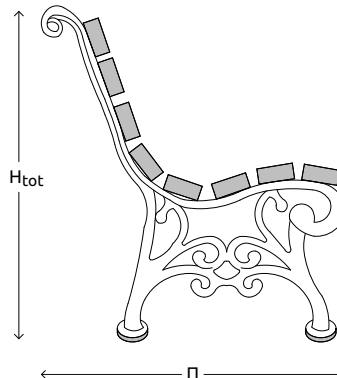

Διαστάσεις: ύψος 70 cm, πλάτος 45 cm.

8 ξύλα σουηδικά βαμμένα και λουστραρισμένα μήκους 180 cm.

Οι ξύλινοι δοκοί είναι από σουηδική ξυλεία (πεύκο ή έλατο) και διακρίνονται για την ποιότητα, την αντοχή και την αισθητική τους. Υποβάλλονται σε ειδικές διαδικασίες επεξεργασίας, με ειδικά μη τοξικά υλικά, που παρέχουν αντοχή στη φθορά, την υγρασία, τους μύκητες και τα έντομα. Οι ξύλινοι δοκοί είναι βαμμένοι με υδατοδιάλυτα χρώματα και βερνίκια, τα οποία είναι φιλικά προς το περιβάλλον. Οι οριζόντιες ράβδοι χυτοσίδηρου (ντίτζες) προσφέρουν μέγιστη στήριξη και σταθερότητα στο παγκάκι.

ΕΝΔΕΙΚΤΙΚΑ ΧΡΩΜΑΤΑ*

● ΓΚΡΙ ● ΜΠΛΕ ● ΠΡΑΣΙΝΟ ● ΜΠΕΖ ● ΚΑΦΕ

ΥΛΙΚΟ

ΜΑΝΤΕΜΙ & ΞΥΛΟ

Ενδεικτικές διαστάσεις

Υπόμνημα		
L	Μήκος (cm)	180
H	Ύψος (cm)	70
Π	Πλάτος (cm)	45

Τεχνικές προδιαγραφές

Το τραπεζοπαγκάκι είναι κατάλληλο για εξωτερικούς χώρους, κήπους, παραλίες κ.α., με εξαιρετική αντοχή στις καιρικές συνθήκες.