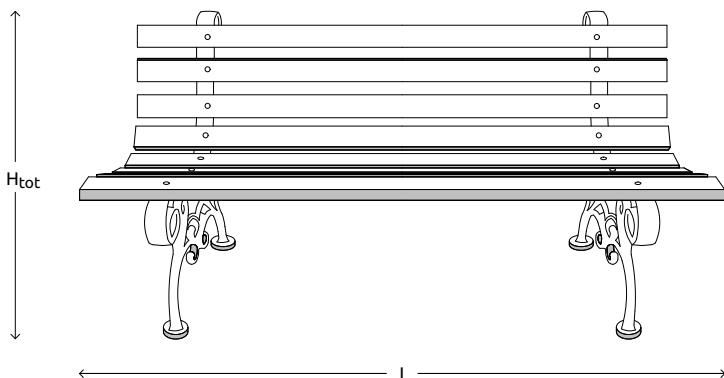

ΕΝΔΕΙΚΤΙΚΑ ΧΡΩΜΑΤΑ*

● ΓΚΡΙ ● ΜΠΛΕ ● ΠΡΑΣΙΝΟ ● ΜΠΕΖ ● ΚΑΦΕ

ΥΛΙΚΟ

ΜΑΝΤΕΜΙ & ΞΥΛΟ

Ενδεικτικές διαστάσεις

Υπόμνημα		
L	Μήκος (cm)	180
H	Ύψος (cm)	70
Π	Πλάτος (cm)	45

Τεχνικές προδιαγραφές

Το τραπεζοπαγκάκι είναι κατάλληλο για εξωτερικούς χώρους, κήπους, παραλίες κ.α., με εξαιρετική αντοχή στις καιρικές συνθήκες.