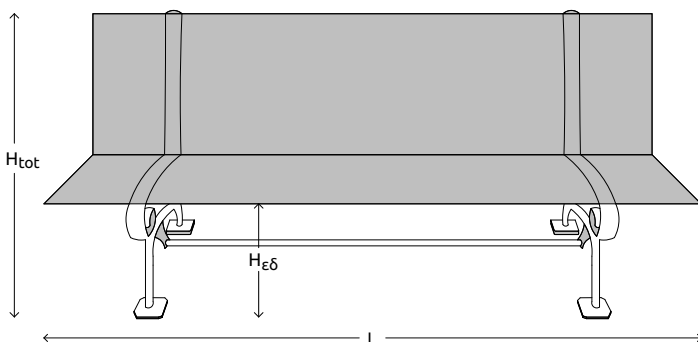

Μπορούν να καθίσουν άνετα 4 άτομα.

ΕΝΔΕΙΚΤΙΚΑ ΧΡΩΜΑΤΑ*

● ΓΚΡΙ ● ΜΠΛΕ ● ΠΡΑΣΙΝΟ ● ΜΠΕΖ ● ΚΑΦΕ

ΥΛΙΚΟ

ΜΑΝΤΕΜΙ & ΞΥΛΟ

Ενδεικτικές διαστάσεις

Υπόμνημα		
L	Μήκος (cm)	180
H	Ύψος (cm)	77
Π	Πλάτος (cm)	60

Περιγραφή προϊόντος

Το παγκάκι αποτελείται από μαντεμένο σκελετό σε σχέδιο παραδοσιακού τύπου με εξαιρετική αντοχή στις καιρικές συνθήκες.

Διαστάσεις: ύψος 77 cm, πλάτος 60 cm.

10 ξύλα σουηδικά βαμμένα και λουστραρισμένα μήκους 180 cm.