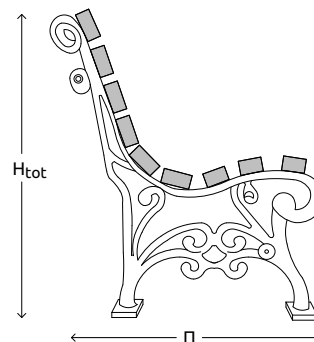

Διαστάσεις: ύψος 77 cm, πλάτος 60 cm.

9 ξύλα σουηδικά βαμμένα και λουστραρισμένα μήκους 180 cm.

Οι ξύλινοι δοκοί είναι από σουηδική ξυλεία (πεύκο ή έλατο) και διακρίνονται για την ποιότητα, την αντοχή και την αισθητική τους. Υποβάλλονται σε ειδικές διαδικασίες επεξεργασίας, με ειδικά μη τοξικά υλικά, που παρέχουν αντοχή στη φθορά, την υγρασία, τους μύκητες και τα έντομα. Οι ξύλινοι δοκοί είναι βαμμένοι με υδατοδιάλυτα χρώματα και βερνίκια, τα οποία είναι φιλικά προς το περιβάλλον. Οι οριζόντιοι ράβδοι χυτοσίδηρου (ντίτζες) προσφέρουν μέγιστη στήριξη και σταθερότητα στο παγκάκι.

Μπορούν να καθίσουν άνετα 4 άτομα.

ΕΝΔΕΙΚΤΙΚΑ ΧΡΩΜΑΤΑ*

● ΓΚΡΙ ● ΜΠΛΕ ● ΠΡΑΣΙΝΟ ● ΜΠΕΖ ● ΚΑΦΕ

ΥΛΙΚΟ

ΜΑΝΤΕΜΙ & ΞΥΛΟ

Ενδεικτικές διαστάσεις

Υπόμνημα		
L	Μήκος (cm)	180
H	Ύψος (cm)	77
Π	Πλάτος (cm)	60

Περιγραφή προϊόντος

Το παγκάκι αποτελείται από μαντεμένο σκελετό σε σχέδιο παραδοσιακού τύπου με εξαιρετική αντοχή στις καιρικές συνθήκες.

Διαστάσεις: ύψος 77 cm, πλάτος 60 cm.

10 ξύλα σουηδικά βαμμένα και λουστραρισμένα μήκους 180 cm.