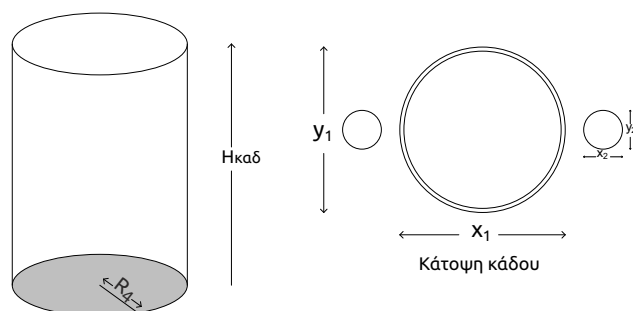

Ενδεικτικές διαστάσεις

Επιμέρους Τμήματα

Υπόμνημα	
x	Διάσταση 1 (cm)
y	Διάσταση 2 (cm)
R	Ακτίνα κύκλου (cm)
H	Ύψος (cm)
t	Πάχος (cm)