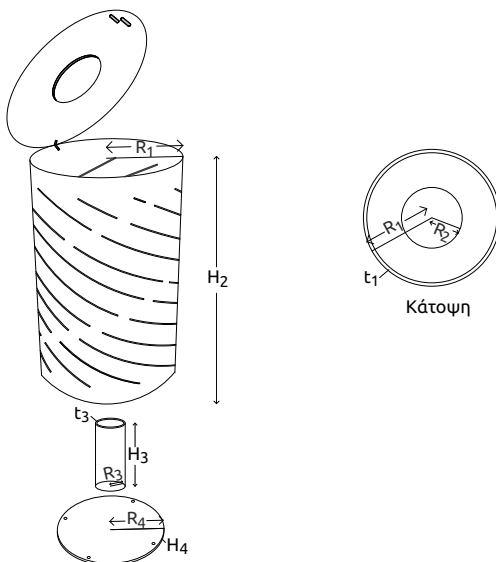

Επιμέρους Τμήματα

Υπόμνημα	
R	Ακτίνα κύκλου (cm)
H	Ύψος (cm)
t	Πάχος (cm)