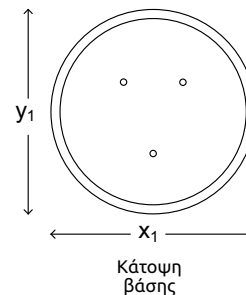

### Διαστάσεις

- Κυλινδρικός κάδος: 35 cm (Ø) x 40 cm (Υ)
- Διακοσμητικός στυλίσκος στήριξης: 6 cm (Ø) x 120 cm (Υ)

 ΧΩΡΗΤΙΚΟΤΗΤΑ 70 lt	 ΣΧΗΜΑ ΚΥΛΙΝΔΡΙΚΟ	 ΕΝΔΕΙΚΤΙΚΑ ΧΡΩΜΑΤΑ* ● ΓΚΡΙ ● ΜΠΛΕ ● ΠΡΑΣΙΝΟ ● ΜΠΕΖ ● ΚΑΦΕ	 ΥΛΙΚΟ ΜΕΤΑΛΛΟ
---	---	--	--

### Ενδεικτικές διαστάσεις

### Επιμέρους Τμήματα

Υπόμνημα	
x	Διάσταση 1 (cm)
y	Διάσταση 2 (cm)
R	Ακτίνα κύκλου (cm)
H	Ύψος (cm)
t	Πάχος (cm)