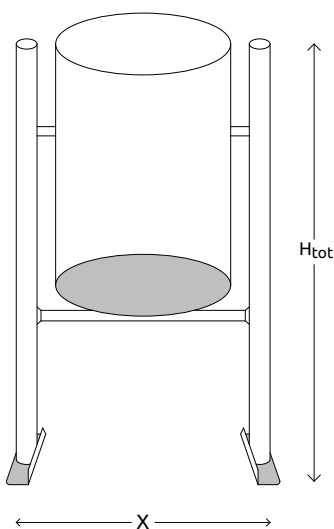

Ενδεικτικές διαστάσεις

Επιμέρους Τμήματα

Υπόμνημα	
x	Διάσταση 1 (cm)
y	Διάσταση 2 (cm)
R	Ακτίνα κύκλου (cm)
H	Ύψος (cm)
t	Πάχος (cm)