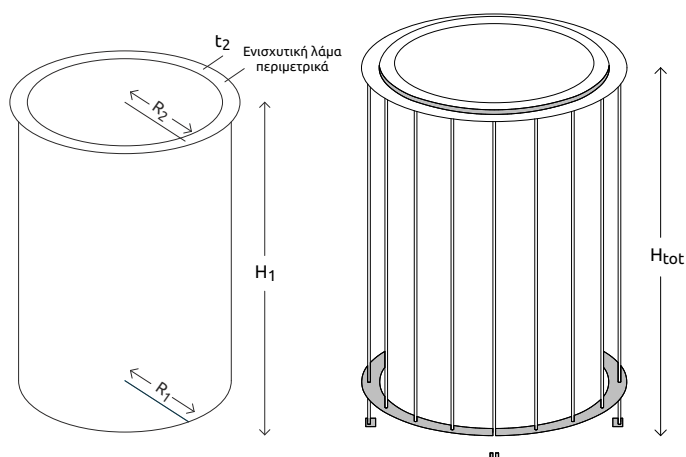

### Ενδεικτικές διαστάσεις

### Πρόσθετα χαρακτηριστικά

- Ηλεκτροστατική βαφή (σε φούρνο) πούδρα polyester
- Πινακίδιο αλουμινίου Ø100 mm με λογότυπο

### Διαστάσεις

- Εξωτερικές διαστάσεις: 72 cm (Π) x 90 cm (Υ)
- Αφαιρούμενος κάδος: 60 cm (Ø) x 80 cm (Υ)

 ΧΩΡΗΤΙΚΟΤΗΤΑ 220 lt	 ΣΧΗΜΑ ΚΥΛΙΝΔΡΙΚΟ	 ΕΝΔΕΙΚΤΙΚΑ ΧΡΩΜΑΤΑ* ● ΓΚΡΙ ● ΜΠΛΕ ● ΠΡΑΣΙΝΟ ● ΜΠΕΖ ● ΚΑΦΕ	 ΥΛΙΚΟ ΜΕΤΑΛΛΟ
--	---	--	--