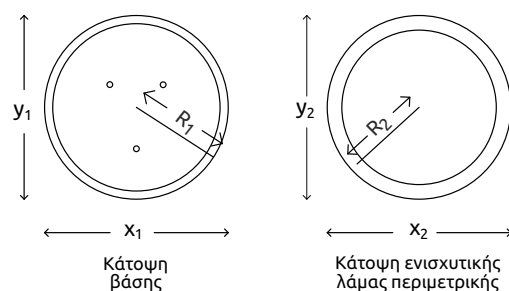

Επιμέρους Τμήματα

Υπόμνημα	
x	Διάσταση 1 (cm)
y	Διάσταση 2 (cm)
R	Ακτίνα κύκλου (cm)
H	Ύψος (cm)
t	Πάχος (cm)