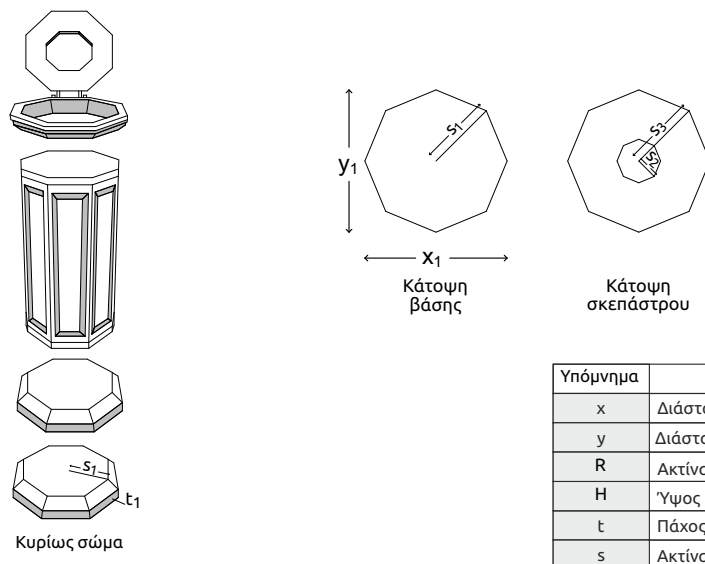

Επιμέρους Τμήματα