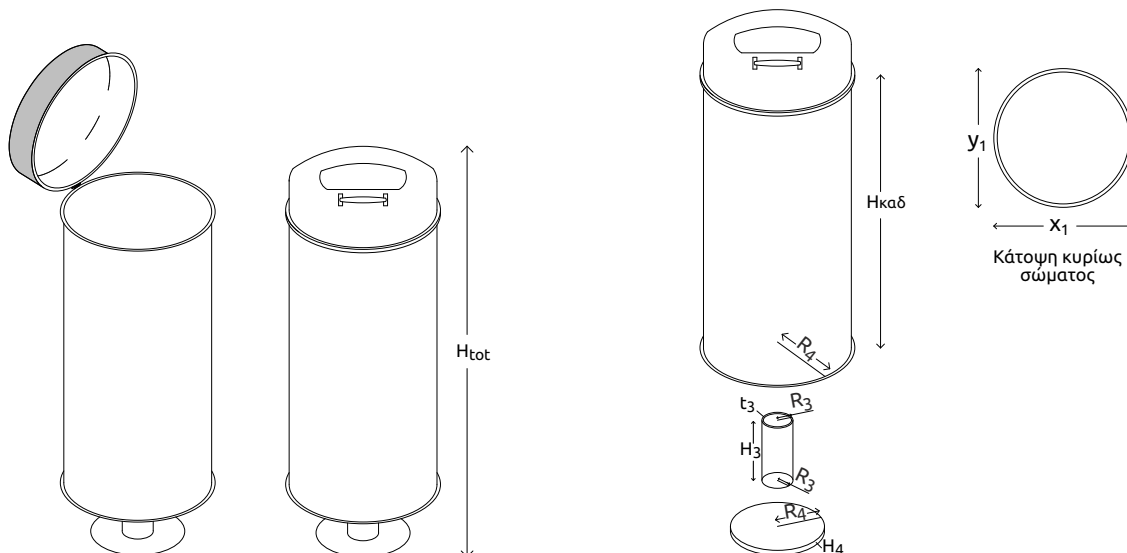

Ενδεικτικές διαστάσεις

Επιμέρους Τμήματα

Υπόμνημα	
x	Διάσταση 1 (cm)
y	Διάσταση 2 (cm)
R	Ακτίνα κύκλου (cm)
H	Ύψος (cm)
t	Πάχος (cm)