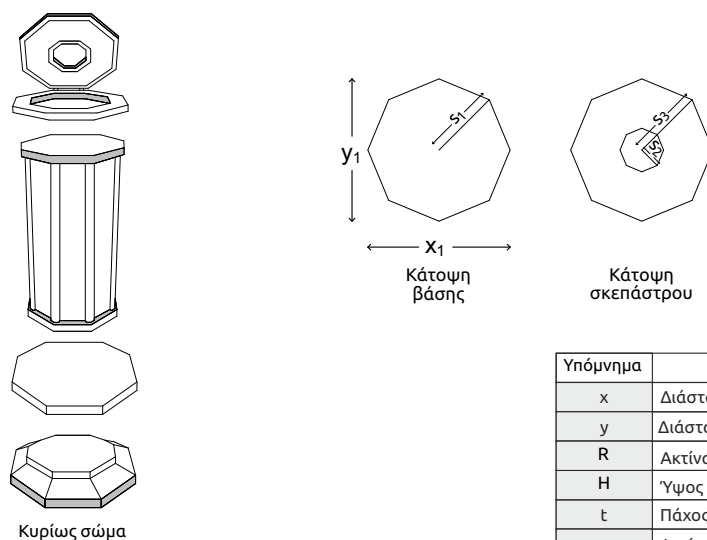

Επιμέρους Τμήματα

Υπόμνημα	
x	Διάσταση 1 (cm)
y	Διάσταση 2 (cm)
R	Ακτίνα κύκλου (cm)
H	Ύψος (cm)
t	Πάχος (cm)
s	Ακτίνα οκταγώνου (cm)