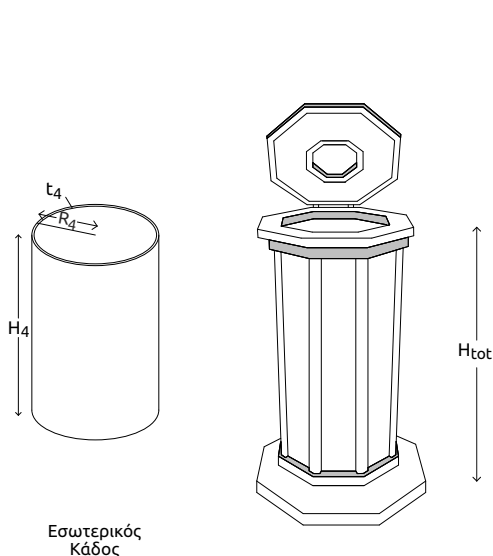

### Περιγραφή προϊόντος

Η ενδεικτική χωρητικότητα του μεταλλικού επιδαπέδιου κάδου είναι 70 lt.

Το σχήμα είναι οκταγωνικό.

Κατασκευασμένος από γαλβανισμένο χαλυβδόφυλλο πάχους 1,50 mm.

Διαθέτει επίπεδο καπάκι με οπή για την άνετη απόρριψη μικροαντικειμένων χωρίς να είναι απαραίτητο το άνοιγμά του.

Διαθέτει γαλβανισμένο εσωτερικό κυλινδρικό κάδο.

Ο πυθμένας του φέρει διατρήσεις για την διαφυγή υδάτων και υγρών.

Τα συνδετικά στοιχεία (βίδες, βύσματα στερέωσης) είναι κατασκευασμένα με το γερμανικό πρότυπο DIN (Deutsches Institut für Normung) χαρακτηρίζονται από αυστηρές προδιαγραφές σύμφωνα με τα πρότυπα που εξασφαλίζουν ποιότητα, αντοχή και συμβατότητα.

### Ενδεικτικές διαστάσεις