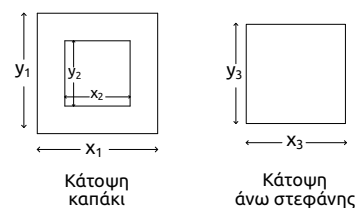

Επιμέρους Τμήματα

Υπόμνημα	
x	Διάσταση 1 (cm)
y	Διάσταση 2 (cm)
H	Ύψος (cm)
t	Πάχος (cm)