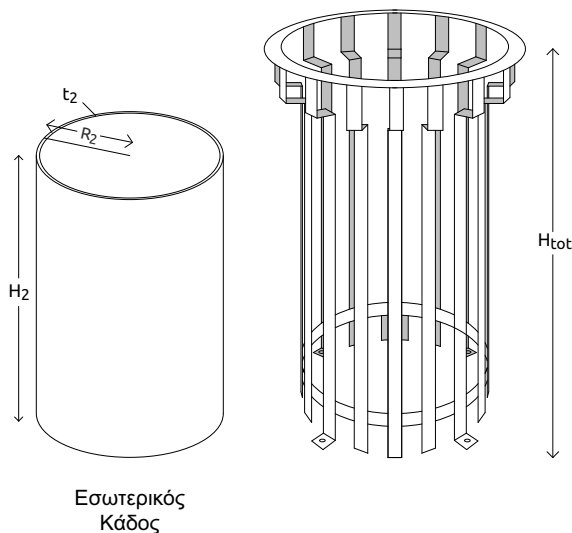

### Πρόσθετα χαρακτηριστικά

- Ηλεκτροστατική βαφή (σε φούρνο) πούδρα polyester
- Πινακίδιο αλουμινίου Ø100 mm με λογότυπο

### Διαστάσεις

- Εξωτερικές διαστάσεις: 50 cm (Π) x 72 cm (Υ)
- Αφαιρούμενος κάδος: 35 cm (Ø) x 57 cm (Υ)

<b>ΧΩΡΗΤΙΚΟΤΗΤΑ</b> 55 lt	<b>ΣΧΗΜΑ</b> ΚΥΛΙΝΔΡΙΚΟ	<b>ΕΝΔΕΙΚΤΙΚΑ ΧΡΩΜΑΤΑ*</b> ● ΓΚΡΙ ● ΜΠΛΕ ● ΠΡΑΣΙΝΟ ● ΜΠΕΖ ● ΚΑΦΕ	<b>ΥΛΙΚΟ</b> ΜΕΤΑΛΛΟ
------------------------------	----------------------------	---	-------------------------

### Ενδεικτικές διαστάσεις