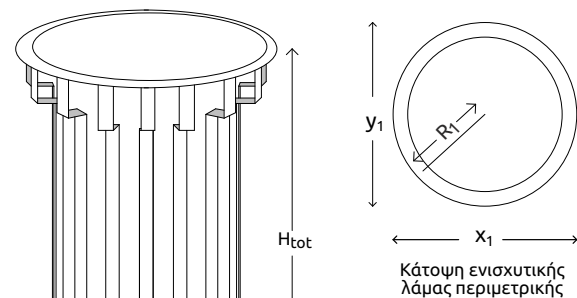

Επιμέρους Τμήματα

Υπόμνημα	
x	Διάσταση 1 (cm)
y	Διάσταση 2 (cm)
R	Ακτίνα κύκλου (cm)
H	Ύψος (cm)
t	Πάχος (cm)