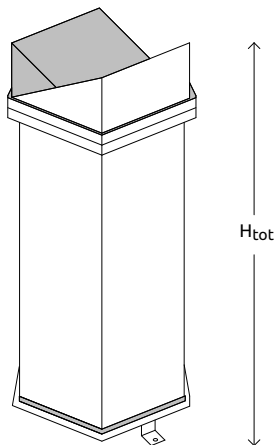

Ενδεικτικές διαστάσεις

Επιμέρους Τμήματα

Υπόμνημα	
x	Διάσταση 1 (cm)
y	Διάσταση 2 (cm)
H	Ύψος (cm)
t	Πάχος (cm)