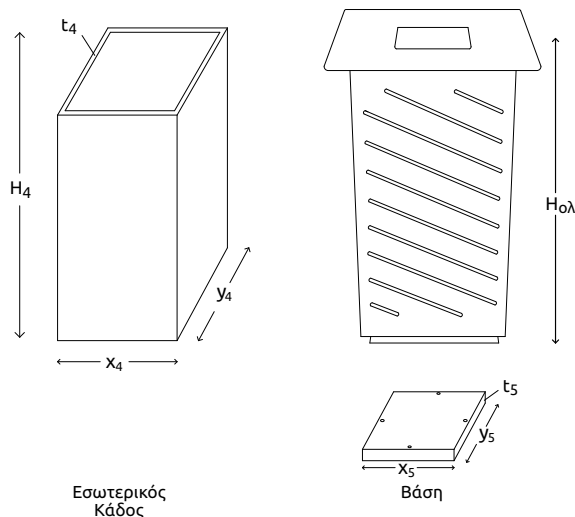

Ενδεικτικές διαστάσεις