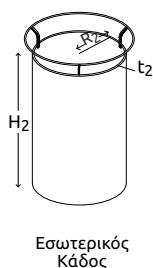

Ενδεικτικές διαστάσεις

Επιμέρους Τμήματα

Υπόμνημα	
x	Διάσταση 1 (cm)
y	Διάσταση 2 (cm)
R	Ακτίνα κύκλου (cm)
H	Ύψος (cm)
t	Πάχος (cm)